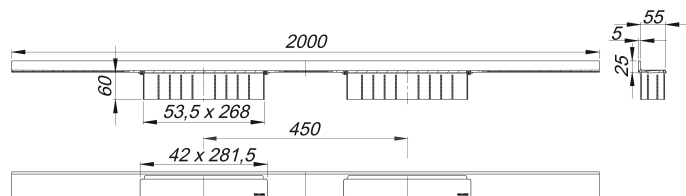

## caniveau de douche CeraWall Select Duo acier inox poli, 2000 mm

Référence de l'article: 536174

GTIN: 4001636536174

Groupe de rabais: 11

### Description :

caniveau de douche CeraWall Select Duo acier inox poli, 2000 mm  
pour installation avec corps d'avaloir DallFlex Duo, DallFlex Duo Plan et DallFlex Duo vertical.

Rigole d'écoulement avec une pente précise sur plusieurs côtés, installée de façon visible au mur, conçue pour revêtements de sol et muraux de 12 à 24 mm (colle incluse), longueur ajustable sur millimètre.

#### matériau

acier inox 1.4301, massif 5 mm, poli, classe de charge K 3 (300 kg)

Indications de commande pour CeraWall Select Duo :

Obligation de commander le corps d'avaloir DallFlex Duo + la caniveau de douche CeraWall Select Duo.