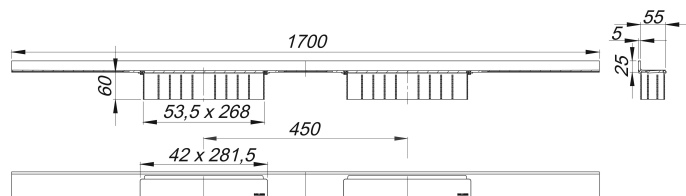

caniveau de douche CeraWall Select Duo acier inox poli, 1700 mm

Référence de l'article: 536143

GTIN: 4001636536143

Groupe de rabais: 11

Description :

caniveau de douche CeraWall Select Duo acier inox poli, 1700 mm
pour installation avec corps d'avaloir DallFlex Duo, DallFlex Duo Plan et DallFlex Duo vertical.

Rigole d'écoulement avec une pente précise sur plusieurs côtés, installée de façon visible au mur, conçue pour revêtements de sol et muraux de 12 à 24 mm (colle incluse), longueur ajustable sur millimètre.

spécificités

- deux caches
- ruban de sécurité S 3 autocollant avec armature anti-coupures en inox et isolation acoustique
- accessoires de montage et positionnement
- coiffe de protection

matériau

acier inox 1.4301, massif 5 mm, poli, classe de charge K 3 (300 kg)

Indications de commande pour CeraWall Select Duo :

Obligation de commander le corps d'avaloir DallFlex Duo + la caniveau de douche CeraWall Select Duo.

Pièces détachées :

535528 cache CeraWall Select, acier inox poli