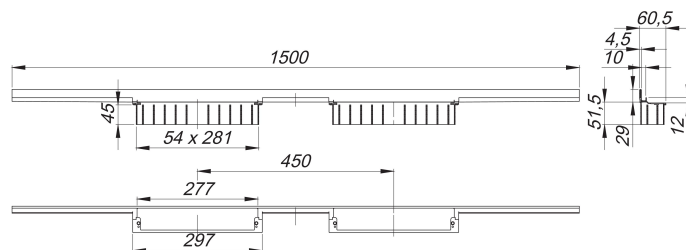

caniveau de douche CeraWall Individual Duo, 1500 mm

Référence de l'article: 536044

GTIN: 4001636536044

Groupe de rabais: 11

Description :

caniveau de douche CeraWall Individual Duo, 1500 mm

pour montage avec corps d'avaloir DallFlex Duo, DallFlex Duo Plan et DallFlex Duo vertical.

Profilé d'écoulement avec une pente laterale intégrée, pour un montage masqué au mur, conçue pour revêtements de sol et muraux de 12 à 24 mm (colle incluse), longueur ajustable sur millimètre.

spécificités