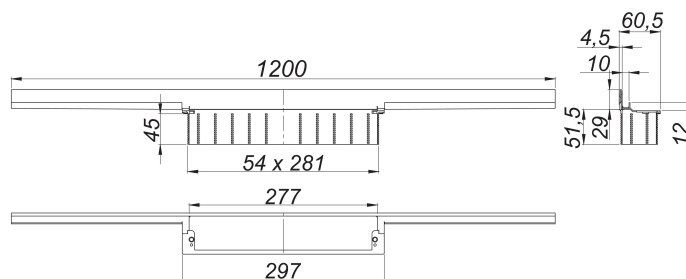

caniveau de douche CeraWall Individual noir mat, 1200 mm

Référence de l'article: 535658

GTIN: 4001636535658

Groupe de rabais: 11

Description :

caniveau de douche CeraWall Individual noir mat, 1200 mm

pour installation avec corps d'avaloir DallFlex, DallFlex Plan, DallFlex vertical et éléments de douche DallFlex Wall, DallFlex Wall Plan.

Profilé d'écoulement avec une pente latérale intégrée, pour un montage masqué au mur et conçue pour revêtements de sol et muraux de 12 à 24 mm (colle incluse), longueur ajustable sur millimètre

spécificités :

- accessoires de montage et positionnement
- ruban de sécurité S 3 autocollant avec armature anti-coupures en inox et isolation acoustique
- gabarit de traçage
- coiffe de protection

matériau :

acier inox 1.4301, enduction PVD noir mat

Pièces détachées :

535788