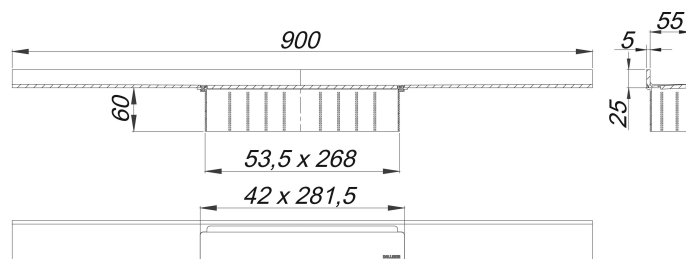

## caniveau de douche CeraWall Select or rouge mat, 900 mm

Référence de l'article: 535351

GTIN: 4001636535351

Groupe de rabais: 11

### Description :

caniveau de douche CeraWall Select or rouge mat, 900 mm

pour installation avec corps d'avaloir DallFlex, DallFlex Plan, DallFlex vertical et élément de douche DallFlex Wall, DallFlex Wall Plan. Rigole d'écoulement avec une pente précise sur plusieurs côtés, installée de façon visible au mur et conçue pour revêtements de sol de 10 à 24 mm et revêtements mural de 12 à 24 mm (colle incluse), longueur ajustable sur millimètre.

spécificités

- cache
- ruban de sécurité S 3 autocollant avec armature anti-coupures en inox et isolation acoustique
- accessoires de montage et positionnement
- coiffe de protection

matériau

acier inox 1.4301, massif 5 mm, classe de charge K 3 (300 kg), enduction PVD or rouge mat