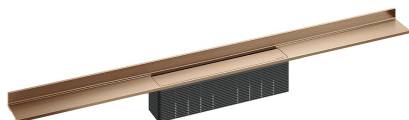

## caniveau de douche CeraWall Select or rouge mat, 900 mm

Référence de l'article: 535351

GTIN: 4001636535351

Groupe de rabais: 11

### Description :

caniveau de douche CeraWall Select or rouge mat, 900 mm

pour installation avec corps d'avaloir DallFlex, DallFlex Plan, DallFlex vertical et élément de douche DallFlex Wall, DallFlex Wall Plan. Rigole d'écoulement avec une pente précise sur plusieurs côtés, installée de façon visible au mur et conçue pour revêtements de sol de 10 à 24 mm et revêtements mural de 12 à 24 mm (colle incluse), longueur ajustable sur millimètre.

spécificités

- cache
- ruban de sécurité S 3 autocollant avec armature anti-coupures en inox et isolation acoustique
- accessoires de montage et positionnement
- coiffe de protection

matériau

acier inox 1.4301, massif 5 mm, classe de charge K 3 (300 kg), enduction PVD or rouge mat