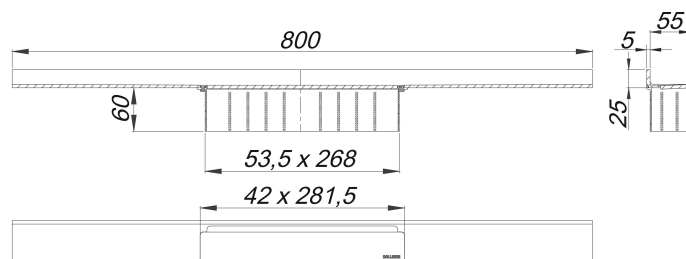

## caniveau de douche CeraWall Select acier inox mat, 800 mm

Référence de l'article: 535245

GTIN: 4001636535245

Groupe de rabais: 11

### Description :

caniveau de douche CeraWall Select acier inox mat, 800 mm

pour installation avec corps d'avaloir DallFlex, DallFlex Plan, DallFlex vertical et élément de douche DallFlex Wall, DallFlex Wall Plan. Rigole d'écoulement avec une pente précise sur plusieurs côtés, installée de façon visible au mur et conçue pour revêtements de sol de 10 à 24 mm et revêtements mural de 12 à 24 mm (colle incluse), longueur ajustable sur millimètre.

spécificités

- cache
- ruban de sécurité S 3 autocollant avec armature anti-coupures en inox et isolation acoustique
- accessoires de montage et positionnement
- coiffe de protection

matériau

acier inox 1.4301, massif 5 mm, mat satiné, classe de charge K 3 (300 kg)