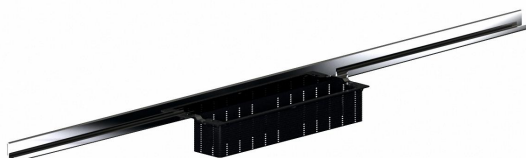

caniveau de douche CeraWall Individual, 1100 mm

Référence de l'article: 535221

GTIN: 4001636535221

Groupe de rabais: 11

Description :

caniveau de douche CeraWall Individual, 1100 mm

pour installation avec corps d'avaloir DallFlex, DallFlex Plan, DallFlex vertical et élément de douche DallFlex Wall, DallFlex Wall Plan.

Profilé d'écoulement avec une pente latérale intégrée, pour un montage masqué au mur et conçue pour revêtements de sol et muraux de 12 à 24 mm (colle incluse), longueur ajustable sur millimètre

spécificités :

- accessoires de montage et positionnement
- ruban de sécurité S 3 autocollant avec armature anti-coupures en inox et isolation acoustique
- gabarit de traçage
- coiffe de protection

matériau :

acier inox 1.4301