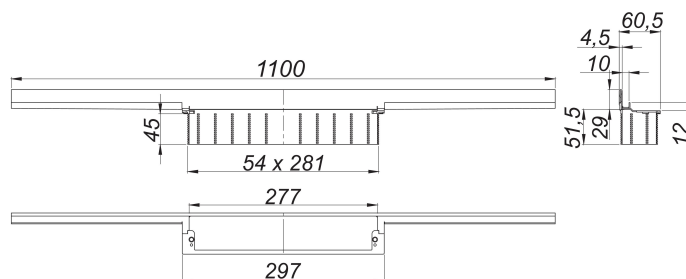

caniveau de douche CeraWall Individual, 1100 mm

Référence de l'article: 535221

GTIN: 4001636535221

Groupe de rabais: 11

Description :

caniveau de douche CeraWall Individual, 1100 mm

pour installation avec corps d'avaloir DallFlex, DallFlex Plan, DallFlex vertical et élément de douche DallFlex Wall, DallFlex Wall Plan.

Profilé d'écoulement avec une pente latérale intégrée, pour un montage masqué au mur et conçue pour revêtements de sol et muraux de 12 à 24 mm (colle incluse), longueur ajustable sur millimètre

spécificités :

- accessoires de montage et positionnement
- ruban de sécurité S 3 autocollant avec armature anti-coupures en inox et isolation acoustique
- gabarit de traçage
- coiffe de protection

matériau :

acier inox 1.4301