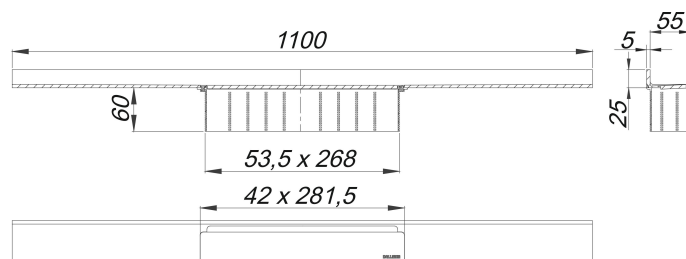

caniveau de douche CeraWall Select acier inox mat, 1100 mm

Référence de l'article: 535160

GTIN: 4001636535160

Groupe de rabais: 11

Description :

caniveau de douche CeraWall Select acier inox mat, 1100 mm

pour installation avec corps d'avaloir DallFlex, DallFlex Plan, DallFlex vertical et élément de douche DallFlex Wall, DallFlex Wall Plan. Rigole d'écoulement avec une pente précise sur plusieurs côtés, installée de façon visible au mur et conçue pour revêtements de sol de 10 à 24 mm et revêtements mural de 12 à 24 mm (colle incluse), longueur ajustable sur millimètre.

spécificités

- cache
- ruban de sécurité S 3 autocollant avec armature anti-coupures en inox et isolation acoustique
- accessoires de montage et positionnement
- coiffe de protection

matériau

acier inox 1.4301, massif 5 mm, mat satiné, classe de charge K 3 (300 kg)