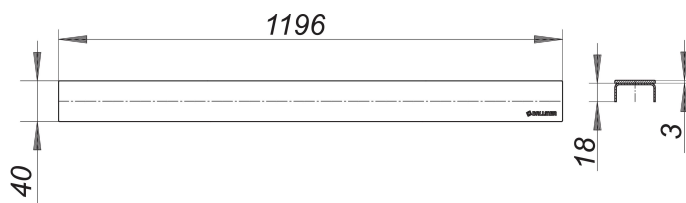

## profil de finition CeraLine noir mat, 1200 mm

Référence de l'article: 527257

GTIN: 4001636527257

Groupe de rabais: 8

### Description :

profil de finition CeraLine noir mat, 1200 mm

profil de finition pour les caniveaux de douche CeraLine, approprié pour des revêtements de sol de 5 à 19 mm (colle inclus), largeur de 40 mm

matériau

acier inox 1.4301, support massif de 3 mm, enduction PVD noir mat, classe de charge K 3 (300 kg)