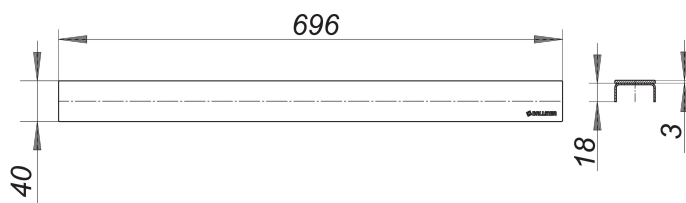

## profil de finition CeraLine noir mat, 700 mm

Référence de l'article: 527165

GTIN: 4001636527165

Groupe de rabais: 8

### Description :

profil de finition CeraLine noir mat, 700 mm

profil de finition pour les caniveaux de douche CeraLine, approprié pour des revêtements de sol de 5 à 19 mm (colle inclus), largeur de 40 mm

matériau

acier inox 1.4301, support massif de 3 mm, enduction PVD noir mat, classe de charge K 3 (300 kg)