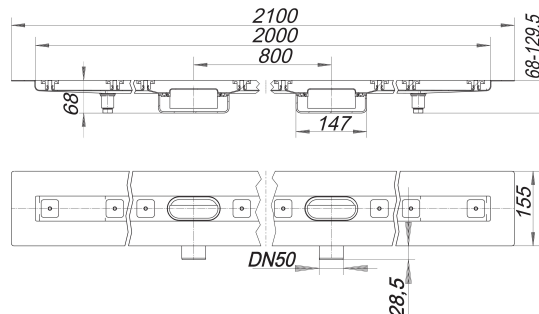

## caniveau de douche CeraLine Nano F Duo 2000 mm, DN 50

Référence de l'article: 524782

GTIN: 4001636524782

Groupe de rabais: 8

### Description :

caniveau de douche CeraLine Nano F Duo 2000 mm, DN 50  
pour le montage central  
avec deux corps d'avaloir, raccord d'écoulement DN 50 horizontal

#### spécificités

- pieds isolants aux bruits d'impact pour le réglage en hauteur
- bride sablée pour le raccordement de la résine ou de la membrane d'étanchéité
- siphon anti-odeur et de nettoyage, hauteur du siphon 24 mm (déviant à la norme EN 1253)
- vis d'ajustement pour réglage en hauteur
- coiffe de protection
- gabarit pour la pose de carrelage
- pièce de blocage du cadre
- raccord d'écoulement en polypropylène (obligatoire de commander également le manchon à coller en PVC, DN 50, réf. 691125)

#### matériau

caniveau acier inox 1.4301, corps d'avaloir et raccord d'écoulement en polypropylène à haute résistance aux chocs

Fabrication spéciale pour caniveaux CeraLine Nano F Duo sur demande :

Longueurs intermédiaires jusqu'à 2000 mm.