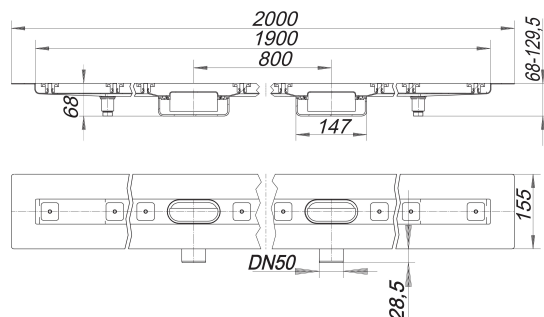

## caniveau de douche CeraLine Nano F Duo 1900 mm, DN 50

Référence de l'article: 524775

GTIN: 4001636524775

Groupe de rabais: 8

### Description :

caniveau de douche CeraLine Nano F Duo 1900 mm, DN 50  
pour le montage central  
avec deux corps d'avaloir, raccord d'écoulement DN 50 horizontal

#### spécificités

- pieds isolants aux bruits d'impact pour le réglage en hauteur
- bride sablée pour le raccordement de la résine ou de la membrane d'étanchéité
- siphon anti-odeur et de nettoyage, hauteur du siphon 24 mm (déviant à la norme EN 1253)
- vis d'ajustement pour réglage en hauteur
- coiffe de protection
- gabarit pour la pose de carrelage
- pièce de blocage du cadre
- raccord d'écoulement en polypropylène (obligatoire de commander également le manchon à coller en PVC, DN 50, réf. 691125)

#### matériau

caniveau acier inox 1.4301, corps d'avaloir et raccord d'écoulement en polypropylène à haute résistance aux chocs

Fabrication spéciale pour caniveaux CeraLine Nano F Duo sur demande :

Longueurs intermédiaires jusqu'à 2000 mm.