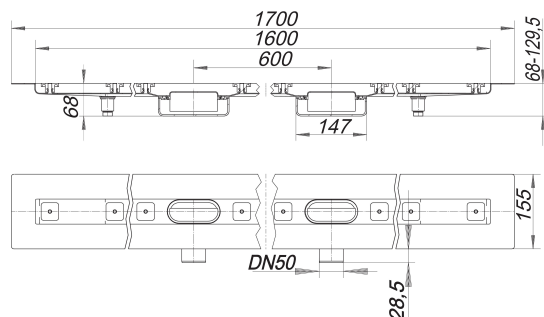

## caniveau de douche CeraLine Nano F Duo 1600 mm, DN 50

Référence de l'article: 524744

GTIN: 4001636524744

Groupe de rabais: 8

### Description :

caniveau de douche CeraLine Nano F Duo 1600 mm, DN 50  
pour le montage central  
avec deux corps d'avaloir, raccord d'écoulement DN 50 horizontal

#### spécificités

- pieds isolants aux bruits d'impact pour le réglage en hauteur
- bride sablée pour le raccordement de la résine ou de la membrane d'étanchéité
- siphon anti-odeur et de nettoyage, hauteur du siphon 24 mm (déviant à la norme EN 1253)
- vis d'ajustement pour réglage en hauteur
- coiffe de protection
- gabarit pour la pose de carrelage
- pièce de blocage du cadre
- raccord d'écoulement en polypropylène (obligatoire de commander également le manchon à coller en PVC, DN 50, réf. 691125)

#### matériau

caniveau acier inox 1.4301, corps d'avaloir et raccord d'écoulement en polypropylène à haute résistance aux chocs

Fabrication spéciale pour caniveaux CeraLine Nano F Duo sur demande :

Longueurs intermédiaires jusqu'à 2000 mm.