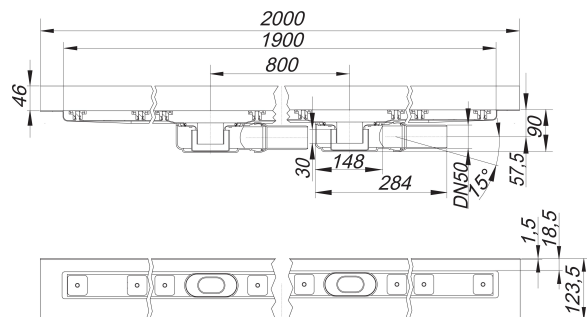

caniveau de douche CeraLine Plan W Duo 1900 mm, DN 50

Référence de l'article: 524645

GTIN: 4001636524645

Groupe de rabais: 8

Description :

caniveau de douche CeraLine Plan W Duo 1900 mm, DN 50

pour le montage mural

avec deux corps d'avaloir, raccord d'écoulement DN 50 latéral, à rotule réglable de 0 – 15 degrés

spécificités

- pieds isolants aux bruits d'impact pour le réglage en hauteur
- bride sablée pour le raccordement de la résine ou de la membrane d'étanchéité
- siphon anti-odeur et de nettoyage, hauteur du siphon 30 mm (déviant à la norme EN 1253)
- vis d'ajustement pour réglage en hauteur
- coiffe de protection
- gabarit pour la pose de carrelage
- pièce de blocage du cadre
- raccord d'écoulement en polypropylène (obligatoire de commander également le manchon à coller en PVC, DN 50, réf. 691125)

matériau

caniveau acier inox 1.4301, corps d'avaloir et raccord d'écoulement en polypropylène à haute résistance aux chocs

Fabrication spéciale pour caniveaux CeraLine Plan W Duo sur demande :

- longueurs intermédiaires jusqu'à 2000 mm
- relevés du bride sur jusqu'à 3 côtés
- également disponible avec des distances du mur pour les pierres naturelles

Merci de nous consulter.

Débits d'écoulement selon la norme DIN EN 1253:

Nominal diameter	Norme de produit	Débit d'écoulement min. selon la norme	Niveau d'eau conforme à la norme
DN 50	DIN EN 1253	0,80 l/s	20,00 mm