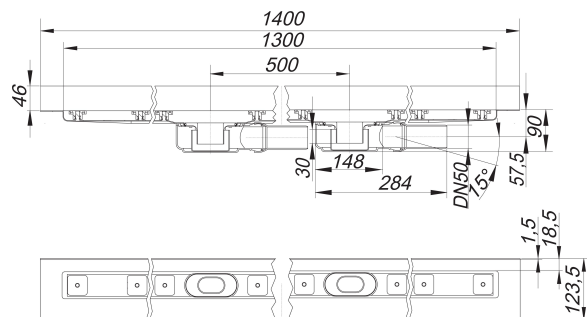

## caniveau de douche CeraLine Plan W Duo 1300 mm, DN 50

Référence de l'article: 524584

GTIN: 4001636524584

Groupe de rabais: 8

### Description :

caniveau de douche CeraLine Plan W Duo 1300 mm, DN 50

pour le montage mural

avec deux corps d'avaloir, raccord d'écoulement DN 50 latéral, à rotule réglable de 0 – 15 degrés

spécificités

- pieds isolants aux bruits d'impact pour le réglage en hauteur
- bride sablée pour le raccordement de la résine ou de la membrane d'étanchéité
- siphon anti-odeur et de nettoyage, hauteur du siphon 30 mm (déviant à la norme EN 1253)
- vis d'ajustement pour réglage en hauteur
- coiffe de protection
- gabarit pour la pose de carrelage
- pièce de blocage du cadre
- raccord d'écoulement en polypropylène (obligatoire de commander également le manchon à coller en PVC, DN 50, réf. 691125)

matériau

caniveau acier inox 1.4301, corps d'avaloir et raccord d'écoulement en polypropylène à haute résistance aux chocs

Fabrication spéciale pour caniveaux CeraLine Plan W Duo sur demande :

- longueurs intermédiaires jusqu'à 2000 mm
- relevés du bride sur jusqu'à 3 côtés
- également disponible avec des distances du mur pour les pierres naturelles