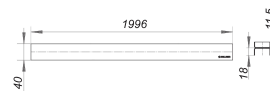

## profil de finition CeraLine Individual, 2000 mm

Référence de l'article: 524430

GTIN: 4001636524430

Groupe de rabais: 8

### Description :

profil de finition CeraLine Individual, 2000 mm

profil de finition pour les caniveaux de douche CeraLine, pour la pose des revêtements de sol individuels, approprié pour des revêtements de sol de 16 à 30 mm (colle inclus), largeur de 40 mm

matériau

acier inox 1.4301, classe de charge K 3 (300 kg)