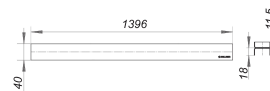

profil de finition CeraLine Individual, 1400 mm

Référence de l'article: 524379

GTIN: 4001636524379

Groupe de rabais: 8

Description :

profil de finition CeraLine Individual, 1400 mm

profil de finition pour les caniveaux de douche CeraLine, pour la pose des revêtements de sol individuels, approprié pour des revêtements de sol de 16 à 30 mm (colle inclus), largeur de 40 mm

matériau

acier inox 1.4301, classe de charge K 3 (300 kg)