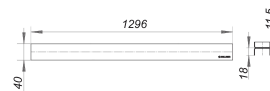

profil de finition CeraLine Individual, 1300 mm

Référence de l'article: 524362

GTIN: 4001636524362

Groupe de rabais: 8

Description :

profil de finition CeraLine Individual, 1300 mm

profil de finition pour les caniveaux de douche CeraLine, pour la pose des revêtements de sol individuels, approprié pour des revêtements de sol de 16 à 30 mm (colle inclus), largeur de 40 mm

matériau

acier inox 1.4301, classe de charge K 3 (300 kg)