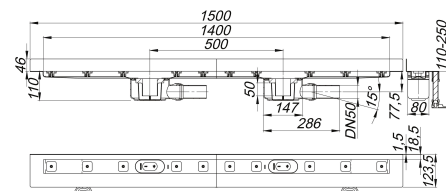

caniveau de douche CeraLine W Duo 1400 mm, DN 50

Référence de l'article: 524102

GTIN: 4001636524102

Groupe de rabais: 8

Description :

caniveau de douche CeraLine W Duo 1400 mm, DN 50
selon la norme DIN EN 1253
pour le montage mural
avec deux corps d'avaloir, raccord d'écoulement DN 50 latéral, à rotule réglable de 0 – 15 degrés

spécificités

- pieds isolants aux bruits d'impact pour le réglage de la hauteur
- bride sablée pour le raccordement de la résine ou de la membrane d'étanchéité
- siphon anti-odeur et de nettoyage, hauteur du siphon 50 mm (selon la norme EN 1253)
- réglage en hauteur pour le profil de finition
- coiffe de protection
- raccord d'écoulement en polypropylène (obligatoire de commander également le manchon à coller en PVC, DN 50, réf. 691125)

matériau

caniveau acier inox 1.4301, corps d'avaloir et raccord d'écoulement en polypropylène à haute résistance aux chocs

Fabrication spéciale pour caniveaux CeraLine W Duo sur demande :

- longueurs intermédiaires jusqu'à 2000 mm
- relevés du bride sur jusqu'à 3 côtés
- également disponible avec des distances du mur pour les pierres naturelles

Merci de nous consulter.

Débits d'écoulement selon la norme DIN EN 1253:

Nominal diameter	Norme de produit	Débit d'écoulement min. selon la norme	Niveau d'eau conforme à la norme
DN 50	DIN EN 1253	0,80 l/s	20,00 mm