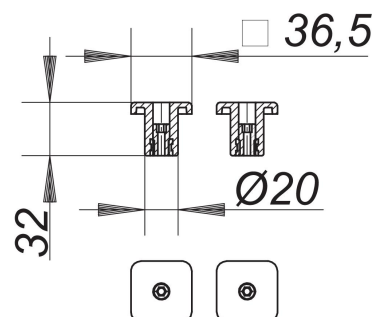

## jeu de réglage en hauteur pour pierre naturelle

Référence de l'article: 523976

GTIN: 4001636523976

Groupe de rabais: 8

### Description :

jeu de réglage en hauteur pour pierre naturelle

2 vis de réglage longues pour le montage / réglage en hauteur des profils de finition CeraLine posés sur revêtements de sol à haute épaisseur, tels que la pierre naturelle

Standard 15 - 29 mm

Design 18 - 32 mm

Glass 22 - 36 mm

Teak 21 - 35 mm

Custom 29 - 43 mm