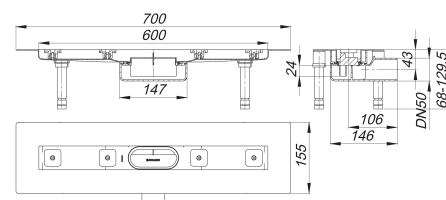

### Description :

caniveau de douche CeraLine Nano F 600 mm, DN 50  
pour le montage central  
avec un corps d'avaloir, raccord d'écoulement DN 50 horizontal

#### spécificités

- pieds isolants aux bruits d'impact pour le réglage en hauteur
- bride sablée pour le raccordement de la résine ou de la membrane d'étanchéité
- siphon anti-odeur et de nettoyage, hauteur du siphon 24 mm (déviant à la norme EN 1253)
- vis d'ajustement pour réglage en hauteur
- coiffe de protection
- gabarit pour la pose de carrelage
- pièce de blocage du cadre
- raccord d'écoulement en polypropylène (obligatoire de commander également le manchon à coller en PVC, DN 50, réf. 691125)

#### matériau

caniveau acier inox 1.4301, corps d'avaloir et raccord d'écoulement en polypropylène à haute résistance aux chocs

Fabrication spéciale pour caniveaux CeraLine Nano F sur demande :

Longueurs intermédiaires jusqu'à 1200 mm.

### Débits d'écoulement selon la norme DIN EN 1253:

Nominal diameter	Norme de produit	Débit d'écoulement min. selon la norme	Niveau d'eau conforme à la norme
DN 50	DIN EN 1253	0,80 l/s	20,00 mm