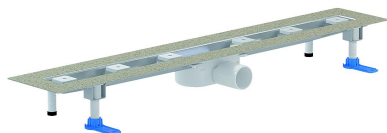

## caniveau de douche CeraLine Nano F 600 mm, DN 50

Référence de l'article: 523495

GTIN: 4001636523495

Groupe de rabais: 8

### Description :

caniveau de douche CeraLine Nano F 600 mm, DN 50  
pour le montage central  
avec un corps d'avaloir, raccord d'écoulement DN 50 horizontal

#### spécificités

- pieds isolants aux bruits d'impact pour le réglage en hauteur
- bride sablée pour le raccordement de la résine ou de la membrane d'étanchéité
- siphon anti-odeur et de nettoyage, hauteur du siphon 24 mm (déviant à la norme EN 1253)
- vis d'ajustement pour réglage en hauteur
- coiffe de protection
- gabarit pour la pose de carrelage
- pièce de blocage du cadre
- raccord d'écoulement en polypropylène (obligatoire de commander également le manchon à coller en PVC, DN 50, réf. 691125)

#### matériau

caniveau acier inox 1.4301, corps d'avaloir et raccord d'écoulement en polypropylène à haute résistance aux chocs

Fabrication spéciale pour caniveaux CeraLine Nano F sur demande :

Longueurs intermédiaires jusqu'à 1200 mm.