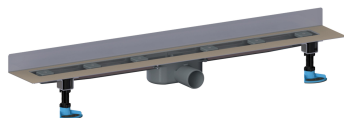

## caniveau de douche CeraLine Nano W 800 mm, DN 50

Référence de l'article: 523198

GTIN: 4001636523198

Groupe de rabais: 8

### Description :

caniveau de douche CeraLine Nano W 800 mm, DN 50  
pour le montage mural  
avec un corps d'avaloir, raccord d'écoulement DN 50 horizontal

#### spécificités

- pieds isolants aux bruits d'impact pour le réglage en hauteur
- bride sablée pour le raccordement de la résine ou de la membrane d'étanchéité
- siphon anti-odeur et de nettoyage, hauteur du siphon 24 mm (déviant à la norme EN 1253)
- vis d'ajustement pour réglage en hauteur
- coiffe de protection
- gabarit pour la pose de carrelage
- pièce de blocage du cadre
- raccord d'écoulement en polypropylène (obligatoire de commander également le manchon à coller en PVC, DN 50, réf. 691125)

#### matériau

caniveau acier inox 1.4301, corps d'avaloir et raccord d'écoulement en polypropylène à haute résistance aux chocs

Indications de commande pour les corps d'avaloir avec raccord d'écoulement en polypropylène :