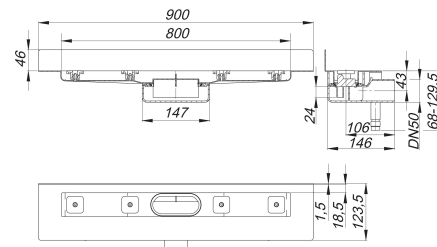

## caniveau de douche CeraLine Nano W 800 mm, DN 50

Référence de l'article: 523198

GTIN: 4001636523198

Groupe de rabais: 8

### Description :

caniveau de douche CeraLine Nano W 800 mm, DN 50  
pour le montage mural  
avec un corps d'avaloir, raccord d'écoulement DN 50 horizontal

Merci de commander également le manchon à coller en PVC (Réf. 691125) pour la connexion des raccords d'écoulement en polypropylène à PVC en DN 50.

### Débits d'écoulement selon la norme DIN EN 1253:

Nominal diameter	Norme de produit	Débit d'écoulement min. selon la norme	Niveau d'eau conforme à la norme
DN 50	DIN EN 1253	0,80 l/s	20,00 mm