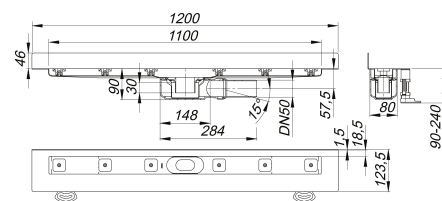

caniveau de douche CeraLine Plan W 1100 mm, DN 50

Référence de l'article: 523174

GTIN: 4001636523174

Groupe de rabais: 8

Description :

caniveau de douche CeraLine Plan W 1100 mm, DN 50
pour le montage mural
avec un corps d'avaloir, raccord d'écoulement DN 50 latéral, à rotule réglable de 0 – 15 degrés

spécificités

- pieds isolants aux bruits d'impact pour régler en hauteur
- bride sablée pour le raccordement de la résine ou de la membrane d'étanchéité
- siphon anti-odeur et de nettoyage, hauteur du siphon 30 mm (déviant à la norme EN 1253)
- vis d'ajustement pour réglage en hauteur
- coiffe de protection
- gabarit pour la pose de carrelage
- pièce de blocage du cadre
- raccord d'écoulement en polypropylène (obligatoire de commander également le manchon à coller en PVC, DN 50, réf. 691125)

matériau

caniveau acier inox 1.4301, corps d'avaloir et raccord d'écoulement en polypropylène à haute résistance aux chocs

Fabrication spéciale pour caniveaux CeraLine Plan W sur demande :

- longueurs intermédiaires jusqu'à 1200 mm
- relevés du bride sur jusqu'à 3 côtés
- également disponible avec des distances du mur pour les pierres naturelles

Merci de nous consulter.

Débits d'écoulement selon la norme DIN EN 1253:

Nominal diameter	Norme de produit	Débit d'écoulement min. selon la norme	Niveau d'eau conforme à la norme
DN 50	DIN EN 1253	0,80 l/s	20,00 mm