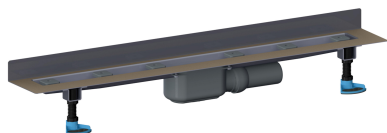

caniveau de douche CeraLine Plan W 1100 mm, DN 50

Référence de l'article: 523174

GTIN: 4001636523174

Groupe de rabais: 8

Description :

caniveau de douche CeraLine Plan W 1100 mm, DN 50
pour le montage mural
avec un corps d'avaloir, raccord d'écoulement DN 50 latéral, à rotule réglable de 0 – 15 degrés

spécificités

- pieds isolants aux bruits d'impact pour régler en hauteur
- bride sablée pour le raccordement de la résine ou de la membrane d'étanchéité
- siphon anti-odeur et de nettoyage, hauteur du siphon 30 mm (déviant à la norme EN 1253)
- vis d'ajustement pour réglage en hauteur
- coiffe de protection
- gabarit pour la pose de carrelage
- pièce de blocage du cadre
- raccord d'écoulement en polypropylène (obligatoire de commander également le manchon à coller en PVC, DN 50, réf. 691125)

matériau

caniveau acier inox 1.4301, corps d'avaloir et raccord d'écoulement en polypropylène à haute résistance aux chocs

Fabrication spéciale pour caniveaux CeraLine Plan W sur demande :

- longueurs intermédiaires jusqu'à 1200 mm
- relevés du bride sur jusqu'à 3 côtés
- également disponible avec des distances du mur pour les pierres naturelles