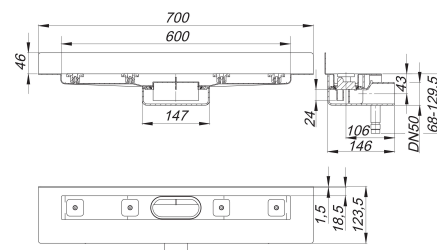

caniveau de douche CeraLine Nano W 600 mm, DN 50

Référence de l'article: 523099

GTIN: 4001636523099

Groupe de rabais: 8

Description :

caniveau de douche CeraLine Nano W 600 mm, DN 50
pour le montage mural
avec un corps d'avaloir, raccord d'écoulement DN 50 horizontal

spécificités

- pieds isolants aux bruits d'impact pour le réglage en hauteur
- bride sablée pour le raccordement de la résine ou de la membrane d'étanchéité
- siphon anti-odeur et de nettoyage, hauteur du siphon 24 mm (déviant à la norme EN 1253)
- vis d'ajustement pour réglage en hauteur
- coiffe de protection
- gabarit pour la pose de carrelage
- pièce de blocage du cadre
- raccord d'écoulement en polypropylène (obligatoire de commander également le manchon à coller en PVC, DN 50, réf. 691125)

matériau

caniveau acier inox 1.4301, corps d'avaloir et raccord d'écoulement en polypropylène à haute résistance aux chocs

Indications de commande pour les corps d'avaloir avec raccord d'écoulement en polypropylène :

Merci de commander également le manchon à coller en PVC (Réf. 691125) pour la connexion des raccords d'écoulement en polypropylène à PVC en DN 50.

Débits d'écoulement selon la norme DIN EN 1253:

Nominal diameter	Norme de produit	Débit d'écoulement min. selon la norme	Niveau d'eau conforme à la norme
DN 50	DIN EN 1253	0,80 l/s	20,00 mm