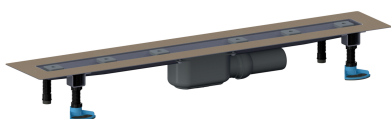

caniveau de douche CeraLine Plan F 1000 mm, DN 50

Référence de l'article: 523068

GTIN: 4001636523068

Groupe de rabais: 8

Description :

caniveau de douche CeraLine Plan F 1000 mm, DN 50
pour le montage central
avec un corps d'avaloir, raccord d'écoulement DN 50 latéral, à rotule réglable de 0 – 15 degrés

spécificités

- pieds isolants aux bruits d'impact pour le réglage en hauteur
- bride sablée pour le raccordement de la résine ou de la membrane d'étanchéité
- siphon anti-odeur et de nettoyage, hauteur du siphon 30 mm (déviant à la norme EN 1253)
- vis d'ajustement pour réglage en hauteur
- coiffe de protection
- gabarit pour la pose de carrelage
- pièce de blocage du cadre
- raccord d'écoulement en polypropylène (obligatoire de commander également le manchon à coller en PVC, DN 50, réf. 691125)

matériau

caniveau acier inox 1.4301, corps d'avaloir et raccord d'écoulement en polypropylène à haute résistance aux chocs

Fabrication spéciale pour caniveaux CeraLine Plan F sur demande :

Longueurs intermédiaires jusqu'à 1200 mm.