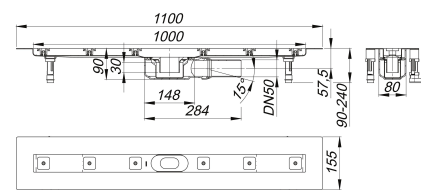

caniveau de douche CeraLine Plan F 1000 mm, DN 50

Référence de l'article: 523068

GTIN: 4001636523068

Groupe de rabais: 8

Description :

caniveau de douche CeraLine Plan F 1000 mm, DN 50
pour le montage central
avec un corps d'avaloir, raccord d'écoulement DN 50 latéral, à rotule réglable de 0 – 15 degrés

spécificités

- pieds isolants aux bruits d'impact pour le réglage en hauteur
- bride sablée pour le raccordement de la résine ou de la membrane d'étanchéité
- siphon anti-odeur et de nettoyage, hauteur du siphon 30 mm (déviant à la norme EN 1253)
- vis d'ajustement pour réglage en hauteur
- coiffe de protection
- gabarit pour la pose de carrelage
- pièce de blocage du cadre
- raccord d'écoulement en polypropylène (obligatoire de commander également le manchon à coller en PVC, DN 50, réf. 691125)

matériau

caniveau acier inox 1.4301, corps d'avaloir et raccord d'écoulement en polypropylène à haute résistance aux chocs

Fabrication spéciale pour caniveaux CeraLine Plan F sur demande :

Longueurs intermédiaires jusqu'à 1200 mm.

Merci de nous consulter.

Débits d'écoulement selon la norme DIN EN 1253:

Nominal diameter	Norme de produit	Débit d'écoulement min. selon la norme	Niveau d'eau conforme à la norme
DN 50	DIN EN 1253	0,80 l/s	20,00 mm