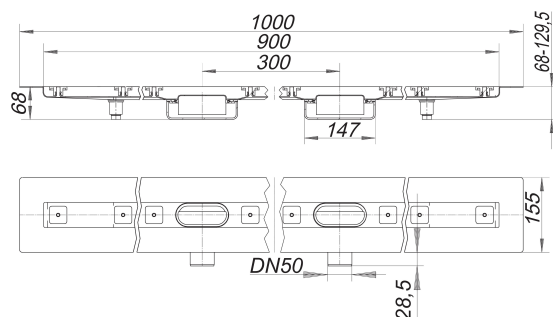

## caniveau de douche CeraLine Nano F Duo 900 mm, DN 50

Référence de l'article: 522214

GTIN: 4001636522214

Groupe de rabais: 8

### Description :

caniveau de douche CeraLine Nano F Duo 900 mm, DN 50  
pour le montage central  
avec deux corps d'avaloir, raccord d'écoulement DN 50 horizontal

#### spécificités

- pieds isolants aux bruits d'impact pour le réglage en hauteur
- bride sablée pour le raccordement de la résine ou de la membrane d'étanchéité
- siphon anti-odeur et de nettoyage, hauteur du siphon 24 mm (déviant à la norme EN 1253)
- vis d'ajustement pour réglage en hauteur
- coiffe de protection
- gabarit pour la pose de carrelage
- pièce de blocage du cadre
- raccord d'écoulement en polypropylène (obligatoire de commander également le manchon à coller en PVC, DN 50, réf. 691125)

#### matériau

caniveau acier inox 1.4301, corps d'avaloir et raccord d'écoulement en polypropylène à haute résistance aux chocs

Fabrication spéciale pour caniveaux CeraLine Nano F Duo sur demande :

Longueurs intermédiaires jusqu'à 2000 mm.