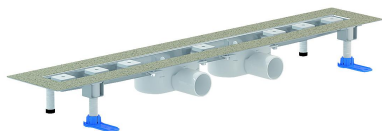

## caniveau de douche CeraLine Nano F Duo 900 mm, DN 50

Référence de l'article: 522214

GTIN: 4001636522214

Groupe de rabais: 8

### Description :

caniveau de douche CeraLine Nano F Duo 900 mm, DN 50  
pour le montage central  
avec deux corps d'avaloir, raccord d'écoulement DN 50 horizontal

#### spécificités

- pieds isolants aux bruits d'impact pour le réglage en hauteur
- bride sablée pour le raccordement de la résine ou de la membrane d'étanchéité
- siphon anti-odeur et de nettoyage, hauteur du siphon 24 mm (déviant à la norme EN 1253)
- vis d'ajustement pour réglage en hauteur
- coiffe de protection
- gabarit pour la pose de carrelage
- pièce de blocage du cadre
- raccord d'écoulement en polypropylène (obligatoire de commander également le manchon à coller en PVC, DN 50, réf. 691125)

#### matériau

caniveau acier inox 1.4301, corps d'avaloir et raccord d'écoulement en polypropylène à haute résistance aux chocs

Fabrication spéciale pour caniveaux CeraLine Nano F Duo sur demande :

Longueurs intermédiaires jusqu'à 2000 mm.