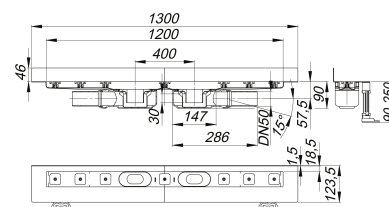

caniveau de douche CeraLine Plan W Duo 1200 mm, DN 50

Référence de l'article: 521996

GTIN: 4001636521996

Groupe de rabais: 8

Description :

caniveau de douche CeraLine Plan W Duo 1200 mm, DN 50
pour le montage mural
avec deux corps d'avaloir, raccord d'écoulement DN 50 latéral, à rotule réglable de 0 – 15 degrés

spécificités

- pieds isolants aux bruits d'impact pour le réglage en hauteur
- bride sablée pour le raccordement de la résine ou de la membrane d'étanchéité
- siphon anti-odeur et de nettoyage, hauteur du siphon 30 mm (déviant à la norme EN 1253)
- vis d'ajustement pour réglage en hauteur
- coiffe de protection
- gabarit pour la pose de carrelage
- pièce de blocage du cadre
- raccord d'écoulement en polypropylène (obligatoire de commander également le manchon à coller en PVC, DN 50, réf. 691125)

matériau

caniveau acier inox 1.4301, corps d'avaloir et raccord d'écoulement en polypropylène à haute résistance aux chocs

Fabrication spéciale pour caniveaux CeraLine Plan W Duo sur demande :

- longueurs intermédiaires jusqu'à 2000 mm
- relevés du bride sur jusqu'à 3 côtés
- également disponible avec des distances du mur pour les pierres naturelles

Merci de nous consulter.

Débits d'écoulement selon la norme DIN EN 1253:

Nominal diameter	Norme de produit	Débit d'écoulement min. selon la norme	Niveau d'eau conforme à la norme
DN 50	DIN EN 1253	0,80 l/s	20,00 mm