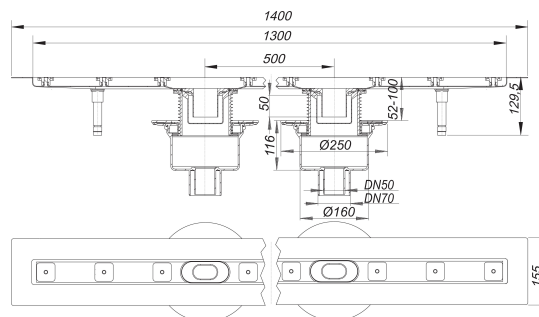

caniveau de douche CeraLine vertical F Duo 1300 mm, DN 50/70

Référence de l'article: 521682

GTIN: 4001636521682

Groupe de rabais: 8

Description :

caniveau de douche CeraLine vertical F Duo 1300 mm, DN 50/70
selon la norme DIN EN 1253
pour le montage central
avec deux corps d'avaloir CIRCO V, raccord d'écoulement DN 50/DN 70 vertical

spécificités

- pieds isolants aux bruits d'impact pour le réglage en hauteur
- bride sablée pour le raccordement de la résine ou de la membrane d'étanchéité
- siphon anti-odeur et de nettoyage, hauteur du siphon 50 mm (selon la norme EN 1253)
- vis d'ajustement pour réglage en hauteur
- coiffe de protection
- gabarit pour la pose de carrelage
- pièce de blocage du cadre
- raccord d'écoulement en polypropylène (obligatoire de commander également le manchon à coller en PVC, DN 50, réf. 691125)

matériau

caniveau acier inox 1.4301, corps d'avaloir et raccord d'écoulement en polypropylène à haute résistance aux chocs

Fabrication spéciale pour caniveaux CeraLine vertical F Duo sur demande :

Longueurs intermédiaires jusqu'à 2000 mm.

Merci de nous consulter.

Compatible avec l'ensemble de protection incendie 1 (RÉF. 515018).

Débits d'écoulement selon la norme DIN EN 1253:

Nominal diameter	Norme de produit	Débit d'écoulement min. selon la norme	Niveau d'eau conforme à la norme
DN 50	DIN EN 1253	0,80 l/s	20,00 mm
DN 70	DIN EN 1253	0,80 l/s	20,00 mm