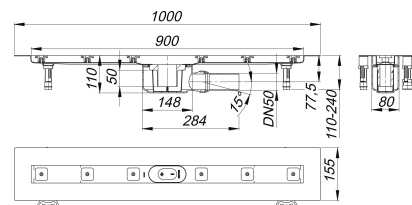

caniveau de douche CeraLine F 900 mm, DN 50

Référence de l'article: 520050

GTIN: 4001636520050

Groupe de rabais: 8

Description :

caniveau de douche CeraLine F 900 mm, DN 50

selon la norme DIN EN 1253

pour le montage central

avec un corps d'avaloir, raccord d'écoulement DN 50 latéral, à rotule réglable de 0 – 15 degrés

spécificités

- pieds isolants aux bruits d'impact pour le réglage en hauteur
- bride sablée pour le raccordement de la résine ou de la membrane d'étanchéité
- siphon anti-odeur et de nettoyage, hauteur du siphon 50 mm (selon la norme EN 1253)
- vis d'ajustement pour réglage en hauteur
- coiffe de protection
- gabarit pour la pose de carrelage
- pièce de blocage du cadre
- raccord d'écoulement en polypropylène (obligatoire de commander également le manchon à coller en PVC, DN 50, réf. 691125)

matériau

caniveau acier inox 1.4301, corps d'avaloir et raccord d'écoulement en polypropylène à haute résistance aux chocs

Fabrication spéciale pour caniveaux CeraLine F sur demande :

Longueurs intermédiaires jusqu'à 1200 mm.

Merci de nous consulter.

Débits d'écoulement selon la norme DIN EN 1253:

Nominal diameter	Norme de produit	Débit d'écoulement min. selon la norme	Niveau d'eau conforme à la norme
DN 50	DIN EN 1253	0,80 l/s	20,00 mm