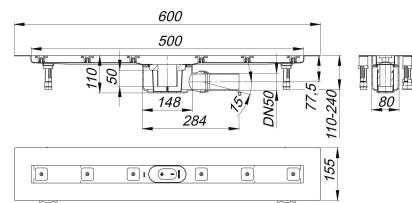

caniveau de douche CeraLine F 500 mm, DN 50

Référence de l'article: 520012

GTIN: 4001636520012

Groupe de rabais: 8

Description :

caniveau de douche CeraLine F 500 mm, DN 50

selon la norme DIN EN 1253

pour le montage central

avec un corps d'avaloir, raccord d'écoulement DN 50 latéral, à rotule réglable de 0 – 15 degrés

spécificités

- pieds isolants aux bruits d'impact pour le réglage en hauteur
- bride sablée pour le raccordement de la résine ou de la membrane d'étanchéité
- siphon anti-odeur et de nettoyage, hauteur du siphon 50 mm (selon la norme EN 1253)
- vis d'ajustement pour réglage en hauteur
- coiffe de protection
- gabarit pour la pose de carrelage
- pièce de blocage du cadre
- raccord d'écoulement en polypropylène (obligatoire de commander également le manchon à coller en PVC, DN 50, réf. 691125)

matériau

caniveau acier inox 1.4301, corps d'avaloir et raccord d'écoulement en polypropylène à haute résistance aux chocs

Fabrication spéciale pour caniveaux CeraLine F sur demande :

Longueurs intermédiaires jusqu'à 1200 mm.

Merci de nous consulter.

Débits d'écoulement selon la norme DIN EN 1253:

Nominal diameter	Norme de produit	Débit d'écoulement min. selon la norme	Niveau d'eau conforme à la norme
DN 50	DIN EN 1253	0,80 l/s	20,00 mm