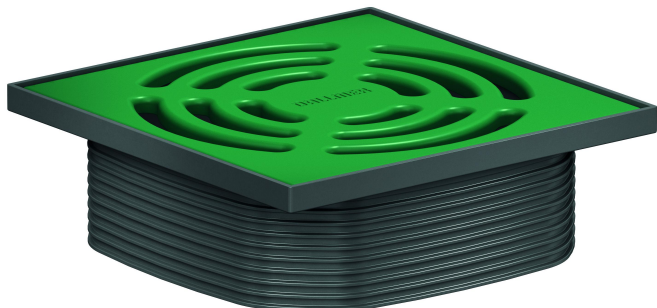

## Rehausseur DallDrain Pure, vert menthe, 120 x 120 mm

---

Référence de l'article: 518255

GTIN: 4001636518255

Groupe de rabais: 6

---

---

### Description :

Rehausseur DallDrain Pure, vert menthe, 120 x 120 mm

Rehausseur avec grille en acier inox dans un cadre en matière plastique, compatible avec les corps d'avaloir DallDrain, l'élément pour rehausser DallDrain.

#### SPÉCIFICITÉS

- Grille en acier inox laqué mat coloré, cadre en matière plastique
- Rehausse avec positionneur, à réglage latéral +/- 9,5 mm.
- Rallonge de rehausseur à raccourcir, pour revêtements de sol de 10 à 36 mm (colle incluse)

#### MATÉRIAU

Grille en acier inox 1.4301, classe de charge K 3 (300 kg) ; rallonge de rehausseur et cadre en ABS