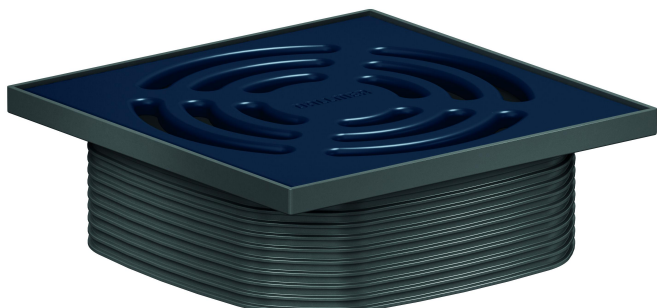

Rehausseur DallDrain Pure, bleu gris, 120 x 120 mm

Référence de l'article: 518224

GTIN: 4001636518224

Groupe de rabais: 6

Description :

Rehausseur DallDrain Pure, bleu gris, 120 x 120 mm

Rehausseur avec grille en acier inox dans un cadre en matière plastique, compatible avec les corps d'avaloir DallDrain, l'élément pour rehausser DallDrain.

SPÉCIFICITÉS

- Grille en acier inox laqué mat coloré, cadre en matière plastique
- Rehausse avec positionneur, à réglage latéral +/- 9,5 mm.
- Rallonge de rehausseur à raccourcir, pour revêtements de sol de 10 à 36 mm (colle incluse)

MATÉRIAU

Grille en acier inox 1.4301, classe de charge K 3 (300 kg) ; rallonge de rehausseur et cadre en ABS