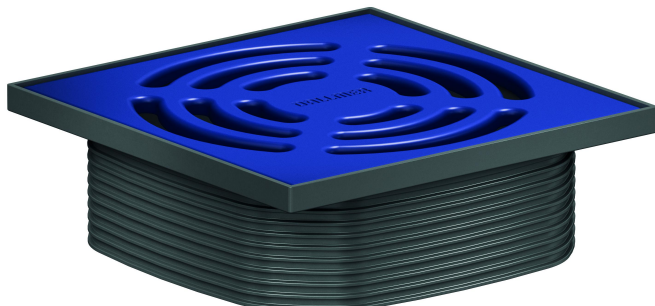

Rehausseur DallDrain Pure, bleu outremer, 120 x 120 mm

Référence de l'article: 518217

GTIN: 4001636518217

Groupe de rabais: 6

Description :

Rehausseur DallDrain Pure, bleu outremer, 120 x 120 mm

Rehausseur avec grille en acier inox dans un cadre en matière plastique, compatible avec les corps d'avaloir DallDrain, l'élément pour rehausser DallDrain.

SPÉCIFICITÉS

- Grille en acier inox laqué mat coloré, cadre en matière plastique
- Rehausse avec positionneur, à réglage latéral +/- 9,5 mm.
- Rallonge de rehausseur à raccourcir, pour revêtements de sol de 10 à 36 mm (colle incluse)

MATÉRIAU

Grille en acier inox 1.4301, classe de charge K 3 (300 kg) ; rallonge de rehausseur et cadre en ABS