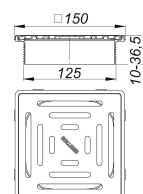

Rehausseur DallDrain Select, 150 x 150 mm

Référence de l'article: 517173

GTIN: 4001636517173

Groupe de rabais: 6

Description :

Rehausseur DallDrain Select, 150 x 150 mm

Rehausseur avec grille en acier inox dans un cadre en acier inox, compatible avec les corps d'avaloir DallDrain, CeraDrain et les éléments pour rehausser DallDrain, CeraDrain.

SPÉCIFICITÉS

- Grille et cadre en acier inox
- Rallonge de rehausseur à raccourcir, pour revêtements de sol de 10 à 36 mm (colle incluse)

MATÉRIAU

Grille en acier inox 1.4301, classe de charge K 3 (300 kg) ; rallonge de rehausseur en ABS, cadre en acier inox 1.4301
Réglage latéral +/- 5 mm.