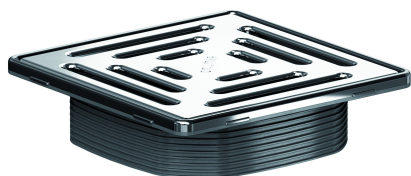

Rehausseur DallDrain Select, 150 x 150 mm

Référence de l'article: 517173

GTIN: 4001636517173

Groupe de rabais: 6

Description :

Rehausseur DallDrain Select, 150 x 150 mm

Rehausseur avec grille en acier inox dans un cadre en acier inox, compatible avec les corps d'avaloir DallDrain, CeraDrain et les éléments pour rehausser DallDrain, CeraDrain.

SPÉCIFICITÉS

- Grille et cadre en acier inox
- Rallonge de rehausseur à raccourcir, pour revêtements de sol de 10 à 36 mm (colle incluse)

MATÉRIAU

Grille en acier inox 1.4301, classe de charge K 3 (300 kg) ; rallonge de rehausseur en ABS, cadre en acier inox 1.4301
Réglage latéral +/- 5 mm.