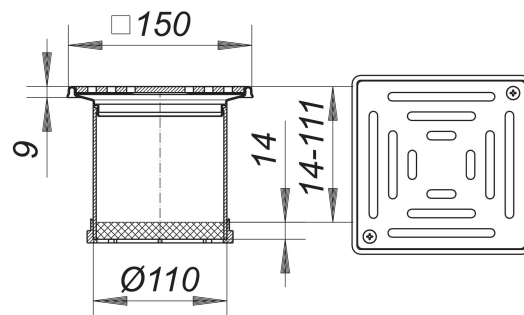

rehausse SES 10, grille massive, à visser, 150 x 150 mm

Référence de l'article: 510143

GTIN: 4001636510143

Groupe de rabais: 3

Description :

rehausse SES 10, grille massive, à visser, 150 x 150 mm

compatible avec les corps d'avaloir 40, 42 et 46, les corps d'avaloir de balcon 83 et 84, les éléments de drainage pour avaloirs d'acrotère et avec les éléments de rehausse 85, rallonge de rehausse ABS, extensible au moyen d'un tuyau HT DN 100, cadre acier inox 1.4301, 150 x 150 mm

grille acier inox 1.4404, massif 5 mm, à visser, classe de charge L 15 (1,5 t)

Some of these gratings can be supplied with d: 103 mm spigot where its use is allowed. Please enquire.

Pièces détachées :

495013 bague de drainage S 10