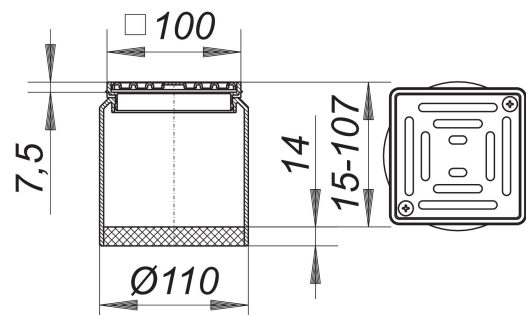

## rehausse EN 10, grille à visser, 100 x 100 mm

Référence de l'article: 510044

GTIN: 4001636510044

Groupe de rabais: 3

### Description :

rehausse EN 10, grille à visser, 100 x 100 mm

compatible avec les corps d'avaloir 40, 42 et 46, les corps d'avaloir de balcon 83 et 84, les éléments de drainage pour avaloirs d'acrotère et avec les éléments de rehausse 85, rallonge de rehausse polypropylène, extensible au moyen d'un tuyau HT DN 100, cadre ABS, 100 x 100 mm, grille acier inox 1.4301, classe de charge K 3 (300 kg)

Some of these gratings can be supplied with d: 103 mm spigot where its use is allowed. Please enquire.

### Pièces détachées :

495013 bague de drainage S 10