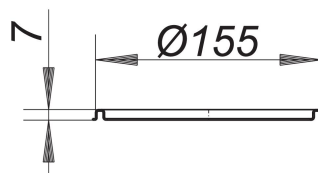

cadre RENO rond, d: 155 mm

Référence de l'article: 500496

GTIN: 4001636500496

Groupe de rabais: 3

Description :

cadre RENO rond, d: 155 mm

pour montage dans de nouveaux carrelages sur des corps d'avaloir existants