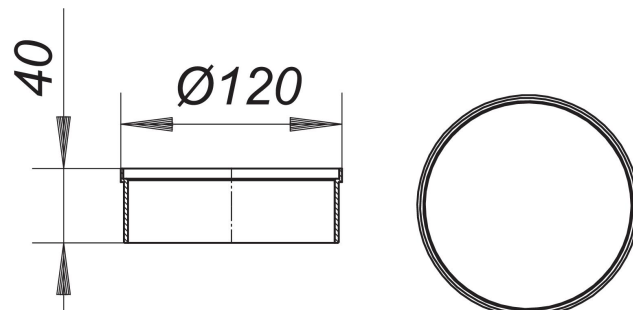

rallonge de rehausse C 50, d: 120 x 40 mm

Référence de l'article: 495730

GTIN: 4001636495730

Groupe de rabais: 5

Description :

rallonge de rehausse C 50, d: 120 x 40 mm

compatible avec les cadres rehausse CS 12, CSR 12, CK 10, CK 12 et les grilles de 115 mm de diamètre

matériau :

ABS

Pièces détachées :

513090 avaloir de sol TistoPlan K 12, DN 40/DN

514431 avaloir de sol CeraBoard CS 12, DN 50,

514424 avaloir de sol CeraBoard CK 12, DN 50,