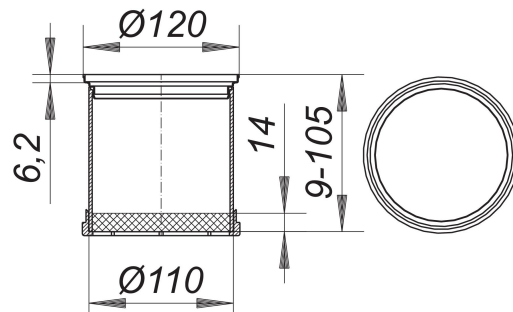

cadre de rehausse ER 12, acier inox 1.4301, d: 120 mm

Référence de l'article: 495334

GTIN: 4001636495334

Groupe de rabais: 3

Description :

cadre de rehausse ER 12, acier inox 1.4301, d: 120 mm

compatible avec les corps d'avaloir de sol 40, 42 et 46 en matière plastique, les corps d'avaloir de balcon 83 et 84,

cadre acier inox 1.4301 ou 1.4404, d: 120 mm,

rallonge ABS, allongeable au moyen d'un tuyau HT DN 100

Pièces détachées :

495013 bague de drainage S 10