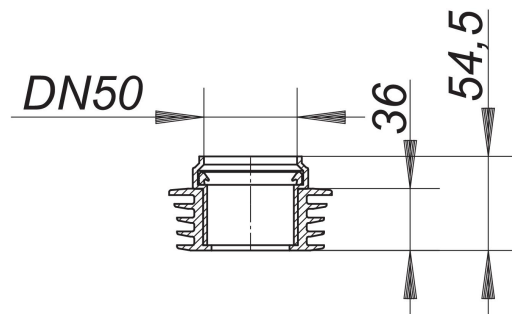

raccordement de baignoire CeraDrain Plan, DN 50

Référence de l'article: 494009

GTIN: 4001636494009

Groupe de rabais: 5

Description :

raccordement de baignoire CeraDrain Plan, DN 50

raccordement avec joint de manchon en caoutchouc et des joints à lèvres invisibles en TPE pour raccordement sûr des baignoires aux avaloirs CeraDrain Plan VC 12 et CeraDrain Plan K 12

raccordement de baignoire CeraDrain Plan VC 12/K 12