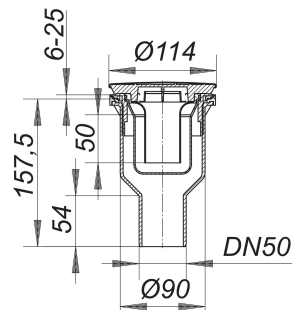

avaloir de bac de douche ORIO V, couvercle chromé, DN 50

Référence de l'article: 160249

GTIN: 4001636160249

Groupe de rabais: 1

Description :

avaloir de bac de douche ORIO V, couvercle chromé, DN 50
selon la norme DIN EN 274
pour les bacs de douche plans présentant un orifice d'écoulement de d: 90 mm

spécificités

- raccord d'écoulement DN 50 vertical
- siphon anti-odeur, complètement amovible pour faciliter le nettoyage, hauteur du siphon 50 mm (selon la norme EN 1253)
- coiffe de protection/clé de montage
- raccord d'écoulement en polypropylène (obligatoire de commander également le manchon à coller en PVC, DN 50, réf. 691125)

matériau

corps d'avaloir en polypropylène, à haute résistance aux chocs

La plupart des corps d'avaloir sont également disponibles avec des raccords pour le montage sur des tuyaux en PVC selon les normes BSI ABB et des tuyaux en PE-HD selon la norme DIN EN 1519. N'hésitez pas à en faire la demande en cas de besoin.

Débits d'écoulement selon la norme DIN EN 274:

Nominal diameter	Norme de produit	Débit d'écoulement min. selon la norme	Niveau d'eau conforme à la norme
DN 50	DIN EN 274	0,40 l/s	15,00 mm

Pièces détachées :