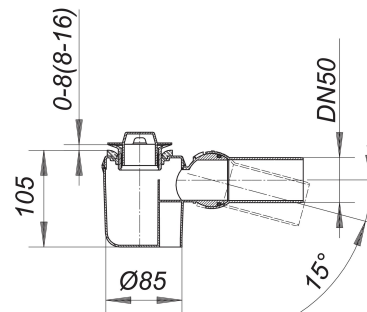

## corps d'avaloir TELOS, DN 50

Référence de l'article: 150011

GTIN: 4001636150011

Groupe de rabais: 1

### Description :

corps d'avaloir TELOS, DN 50  
selon la norme DIN EN 274  
pour les bacs de douche présentant un orifice d'écoulement de d: 50 mm

#### spécificités

- raccord d'écoulement DN 50 latéral, à rotule orientable de 0 – 15 degrés
- raccord d'écoulement en polypropylène (obligatoire de commander également le manchon à coller en PVC, DN 50, réf. 691125)

### Débits d'écoulement selon la norme DIN EN 274:

Nominal diameter	Norme de produit	Débit d'écoulement min. selon la norme	Niveau d'eau conforme à la norme
DN 50	DIN EN 274	0,40 l/s	15,00 mm