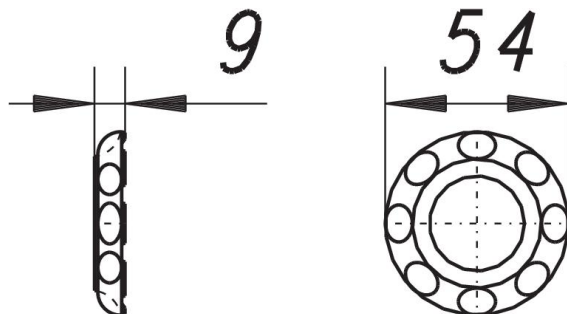

contre-écrou pour siphons HL 400/405/406, chromé, 1"

Référence de l'article: 140166

GTIN: 4001636140166

Groupe de rabais: 1

Description :

contre-écrou pour siphons HL 400/405/406, chromé, 1"

contre-écrou pour siphons HL 400, 405, 406, disponible en gris, blanc ou chromé

Pièces détachées :

130730 siphon à encastrer pour machines à lave