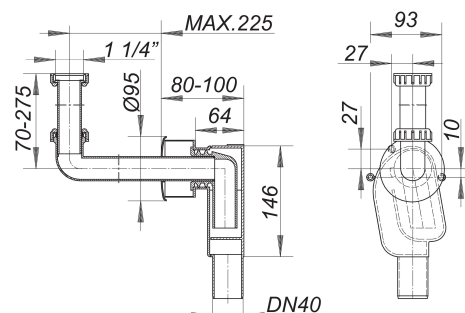

siphon à encastrer 300 KS, 1 1/4" x DN 40

Référence de l'article: 130235

GTIN: 4001636130235

Groupe de rabais: 1

Description :

siphon à encastrer 300 KS, 1 1/4" x DN 40
selon la norme DIN 19541

spécification :

- corps hydrodynamique de dimensions réduites
- coude de raccordement à hauteur réglable
- rosette de recouvrement
- siphon anti-odeur amovible

matériau :

corps du siphon en polypropylène, à haute résistance aux chocs
coude de raccordement polypropylène, blanc, rosette de recouvrement ABS, blanc

Pièces détachées :

140029 coude de raccordement 321, 1 1/4" x DN

143020 siphon anti-odeur du siphon à encastrer