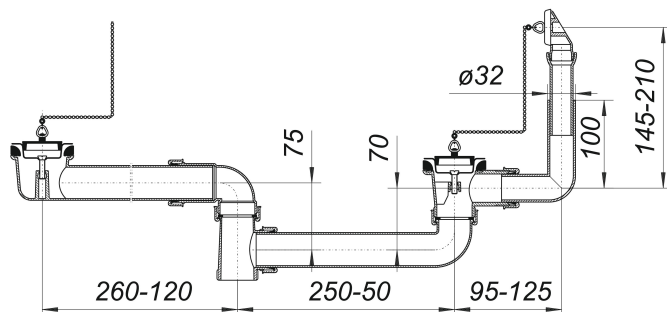

## kit d'écoulement et de débordement 023 U, 2 chaînes, 1 1/2"

Référence de l'article: 110312

GTIN: 4001636110312

Groupe de rabais: 1

### Description :

kit d'écoulement et de débordement 023 U, 2 chaînes, 1 1/2"

selon la norme DIN EN 274

pour raccordement d'un évier double (réversible), avec bouchon et support de chaîne

matériau

polypropylène, à haute résistance aux chocs