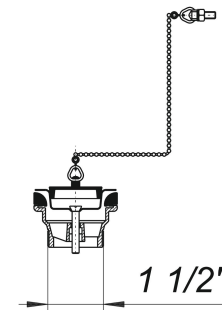

## vanne de bouchon 014, tulipe d: 70 mm, avec chaîne, 1 1/2"

Référence de l'article: 100214

GTIN: 4001636100214

Groupe de rabais: 1

### Description :

vanne de bouchon 014, tulipe d: 70 mm, avec chaîne, 1 1/2"

avec tulipe de vanne en acier inox

tulipe de vanne d: 70 mm, avec chaîne et support