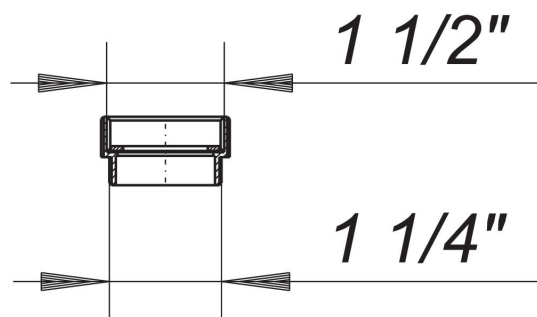

bague de réduction et d'écartement, 1 1/2" x 1 1/4"

Référence de l'article: 090218

GTIN: 4001636090218

Groupe de rabais: 1

Description :

bague de réduction et d'écartement, 1 1/2" x 1 1/4"
filetage femelle x filetage mâle

matériau :

polypropylène, à haute résistance aux chocs