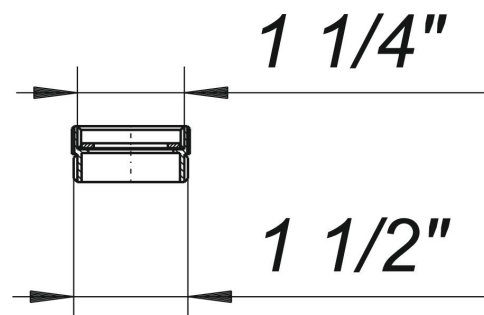

bague de réduction et d'écartement, 1 1/4" x 1 1/2"

Référence de l'article: 090126

GTIN: 4001636090126

Groupe de rabais: 1

Description :

bague de réduction et d'écartement, 1 1/4" x 1 1/2"
filetage femelle x filetage mâle

matériau :

polypropylène, à haute résistance aux chocs