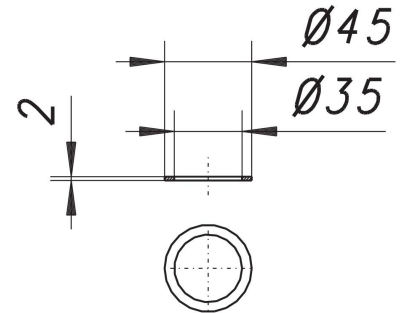

joint plat, caoutchouc, 1 1/2"

Référence de l'article: 090096

GTIN: 4001636090096

Groupe de rabais: 1

Description :

joint plat, caoutchouc, 1 1/2"

joint plat, caoutchouc

pour des siphons divers et des composants de siphon avec écrou-raccord/raccordement de soupape 1 1/2"