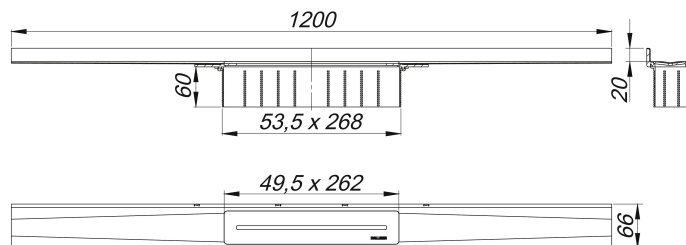

## Duschrinne CeraWall Pure, 1200 mm

Artikelnummer: 538499

GTIN: 4001636538499

Rabattgruppe: 11

### Beschreibung:

Duschrinne CeraWall Pure, 1200 mm

zum Einbau mit Ablaufgehäusen CeraFlex, CeraFlex Plan, CeraFlex senkrecht DallFlex, DallFlex Plan, DallFlex senkrecht und Duschelementen DallFlex Wall, DallFlex Wall Plan.

Ablaufschiene mit integriertem Quergefälle, sichtbar am Übergang zwischen Wand und Boden installiert, geeignet für Bodenbeläge von 12 – 32 mm und Wandbeläge von 12 – 24 mm (inkl. Kleberbett), Länge millimetergenau anpassbar.

Ausführung:

- Abdeckung
- Selbstklebendes Schalldämmband zur Entkoppelung vom Baukörper
- Montagezubehör und Positionierhilfen
- Bauschutzabdeckung

Material:

Edelstahl 1.4301, 1,5 mm, Belastungsklasse K 3 (300 kg)